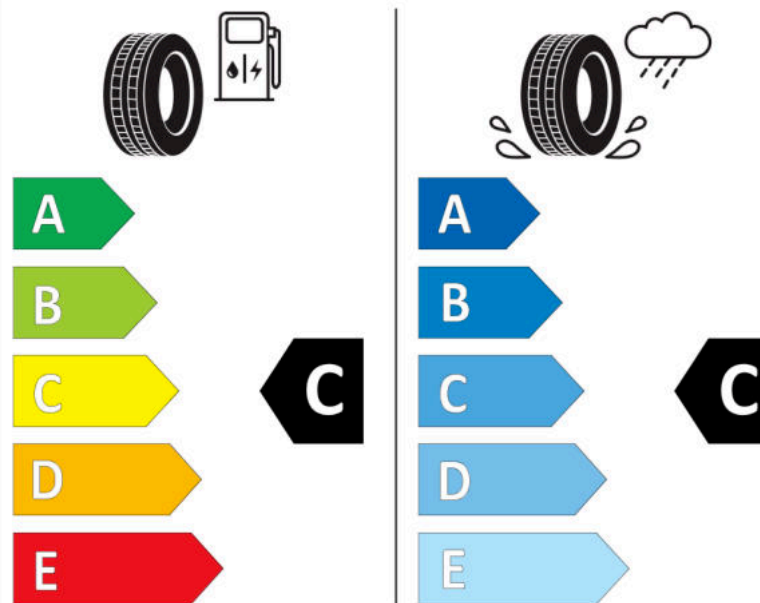

Δελτίο Πληροφοριών Προϊόντος

ΚΑΝΟΝΙΣΜΟΣ (ΕΕ) 2020/740

Μάρκα	MICHELIN
Εμπορική ονομασία	LATITUDE ALPIN LA2
Αναγνωριστικό μοντέλου	992409
Διάσταση	235/65R18
Δείκτης ικανότητας φόρτωσης	110
Σύμβολο κατηγορίας ταχύτητας	H
Κατηγορία ως προς την εξοικονόμηση καυσίμου	C
Κατηγορία ως προς την πρόσφυση του ελαστικού σε υγρό οδόστρωμα	C
Κατηγορία εξωτερικού θορύβου κύλισης	B
Τιμή εξωτερικού θορύβου κύλισης	72 dB
Ελαστικό για χρήση σε συνθήκες έντονης χιονόπτωσης	Ναι
Ελαστικό πρόσφυσης στον πάγο	Όχι
Ημερομηνία έναρξης παραγωγής	38/11
Ημερομηνία λήξης παραγωγής	
Κατηγορία Φορτίου	XL
Επιπλέον πληροφορίες	235/65 R18 110H XL TL LATITUDE ALPIN LA2 GRNX MI

ENERG

MICHELIN

992409

235/65R18 110 H

C1

2020/740